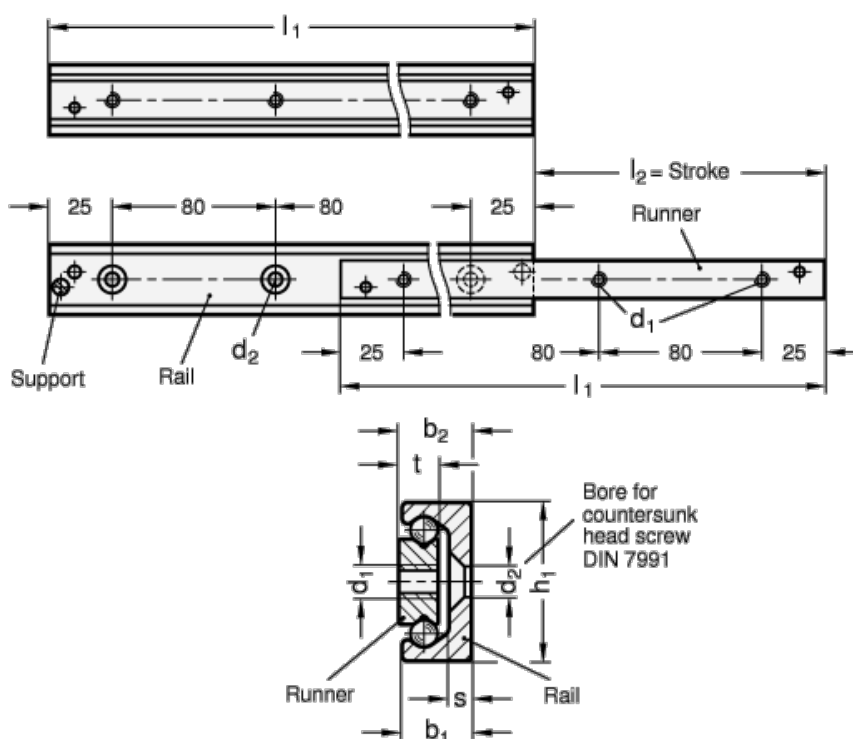

Varenummer: 20240443770

Beskrivelse: E+G udtræksskinne GN 2404-43-770

Mål

$b_1 = 21$

$b_2 = 22$

$d_1 = M8$

$d_2 = 4.5$

$h_1 = 43$

$L_1 = 398 - 770$

$s = 4.5$

$t = 13.5$

Vægt i (g) = 3790